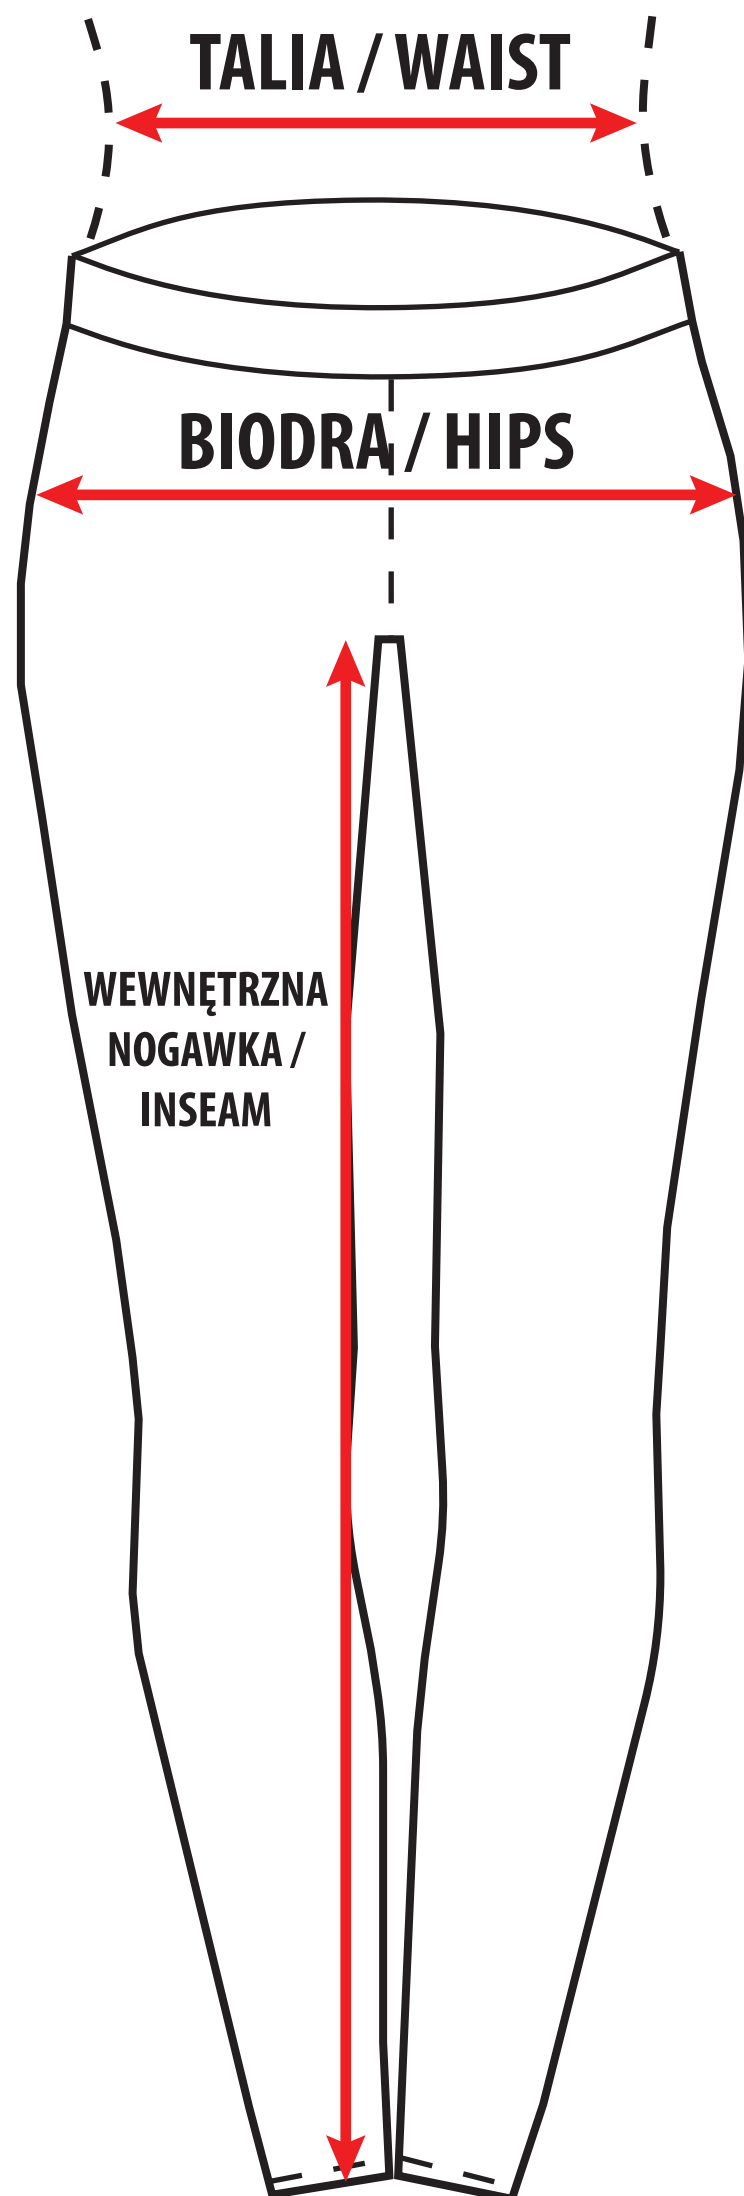

PATION[®]

TABELA ROZMIARÓW

SIZE CHART

LEGGINSY / LEGGINS

SIZES	XS cm	S cm	M cm	L cm	XL cm
TALIA / WAIST	64	68	72	80	88
BIODRA / HIPS	90	94	98	106	114
WEWNĘTRZNA NOGAWKA / INSEAM	69	70	71	72	73

TOLERANCJA ROZMIARU / SIZE TOLERANCE +/- 2 CM